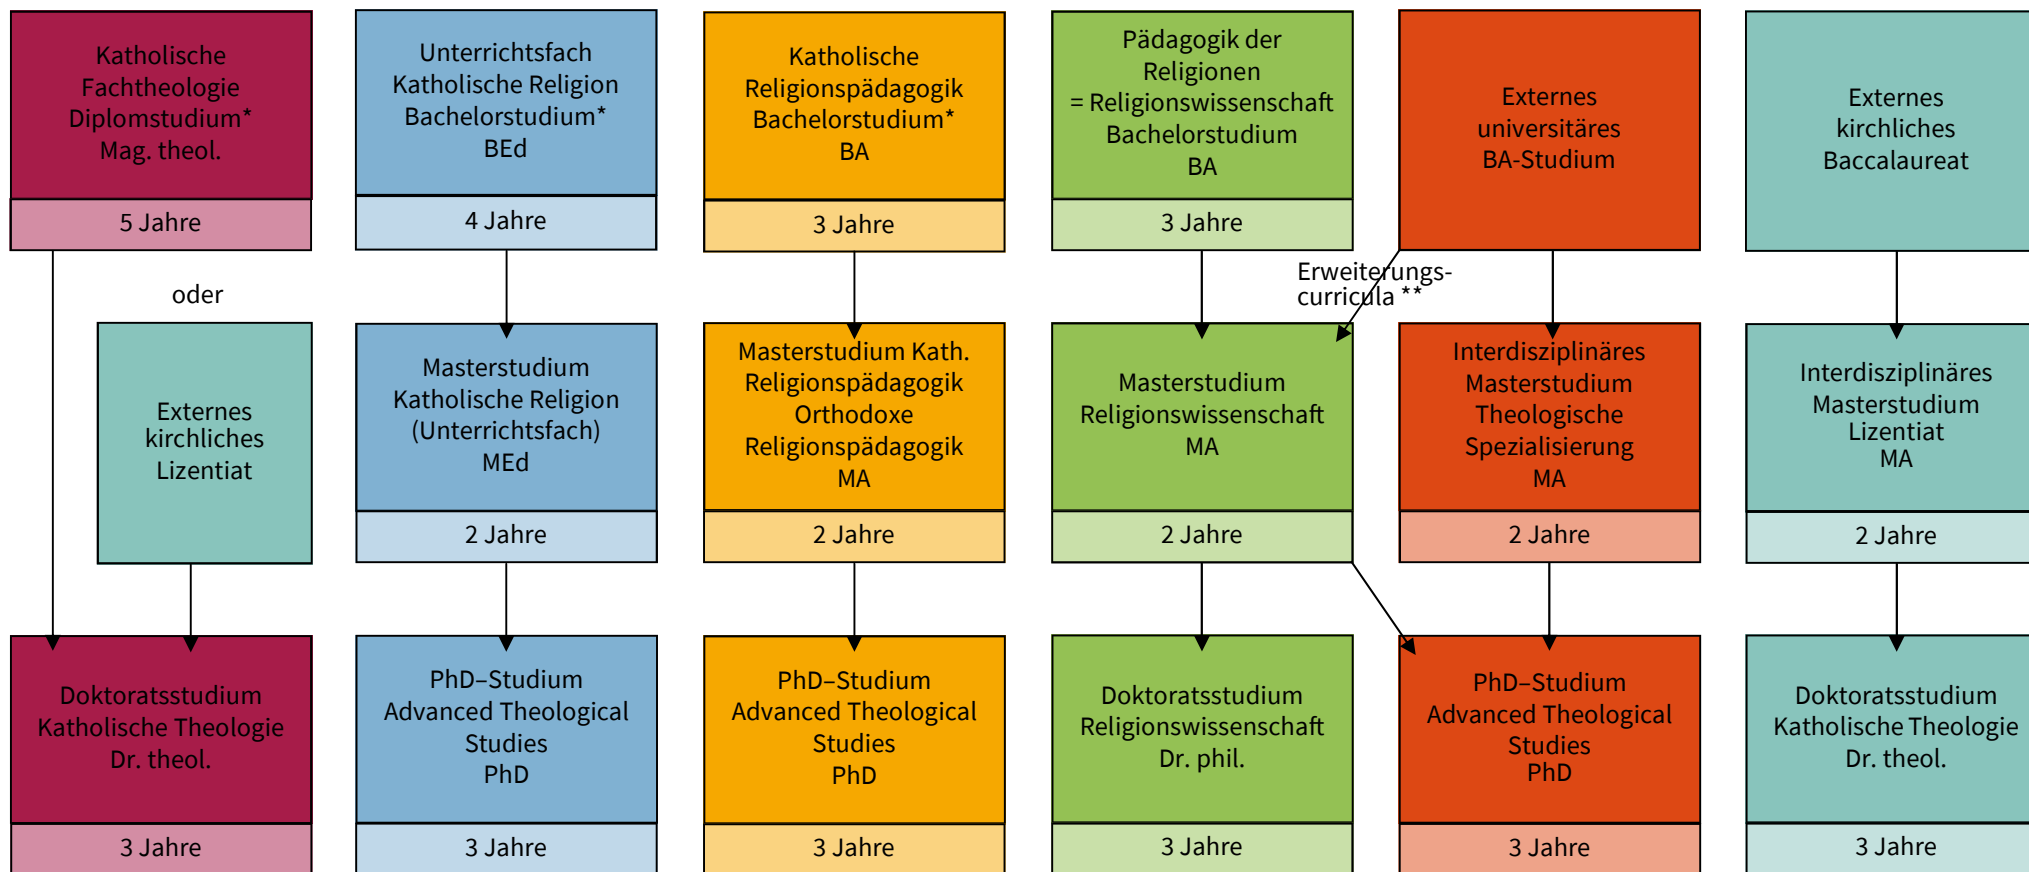

Studienprogramme Katholische Theologie | Religionswissenschaft

* Die Basiskurse aller theologischen Curricula sind gleich, was die Kombination mehrerer Studiengänge vereinfacht

** Die Fakultät bietet 2 religionswissenschaftliche Erweiterungscurricula (je 15 ECTS) an, um ohne Auflagen in das MA-Studium Religionswissenschaft einsteigen zu können